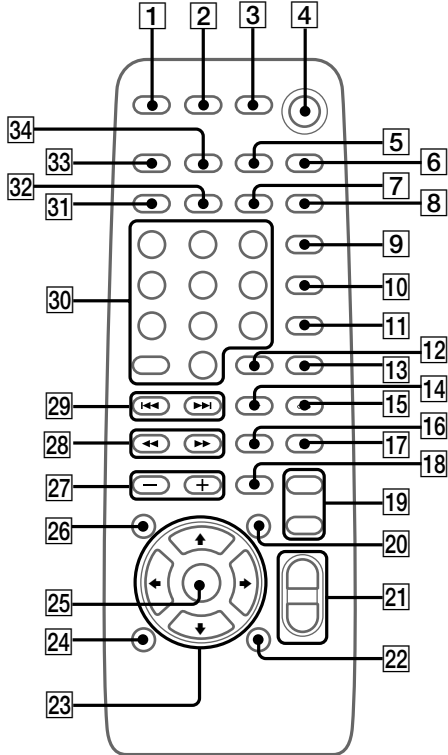

N - A

- ' Đ ù 27 ALBUM +/-
- ' à ù Đ ù Đâ 33 CD ¥ Đ ù
- ' Đ¥ ù 9 CLEAR
- 2 CLOCK/TIMER SELECT
- ' à ù á ù
- 3 CLOCK/TIMER SET
- ' àĐ ù á ù á ù
- ' ¥ ù 8 DISPLAY
- ' Đ| ù Đâ 12 D.SKIP
- ' à ù 24 EFFECT ON/OFF
- ' ¥ Đâ ù Đâ 25 NUMBER á ù
- ' à ù àĐ ù á
- ' à| ù 32 FM MODE
- ' àà ù 6 GAME
- ' à| ù 22 GROOVE
- ' à ù 18 KARAOKE PON
- ' à 19 KEY CONTROL #/b
- ' Đ¥ ù Đâ 29 NEXT