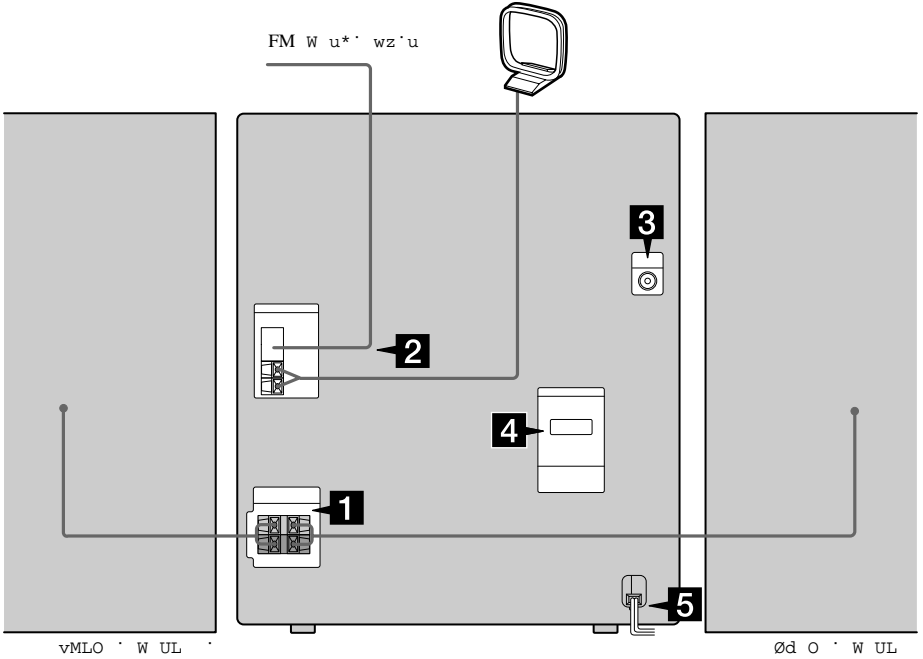

UEM ' VO d

fiWI d** 'UO ULJ 'L a _' ULF **6** v **1** bWO UEM ' 'VOKRF ' U$

AM W uLK wIK wz'u

fFM/AM 'U u** 'UOz'u **2** u r

r <rzUI ' AM*W wKK wIK(' wz'uN ' UL$SPEAKER f UI* v - W UL ' a ^ qO u
fitKO u r

fi'U UL ' qO **1** r

fi U ^ {u u

ji pK ' s AuAJ* ' e' q ^