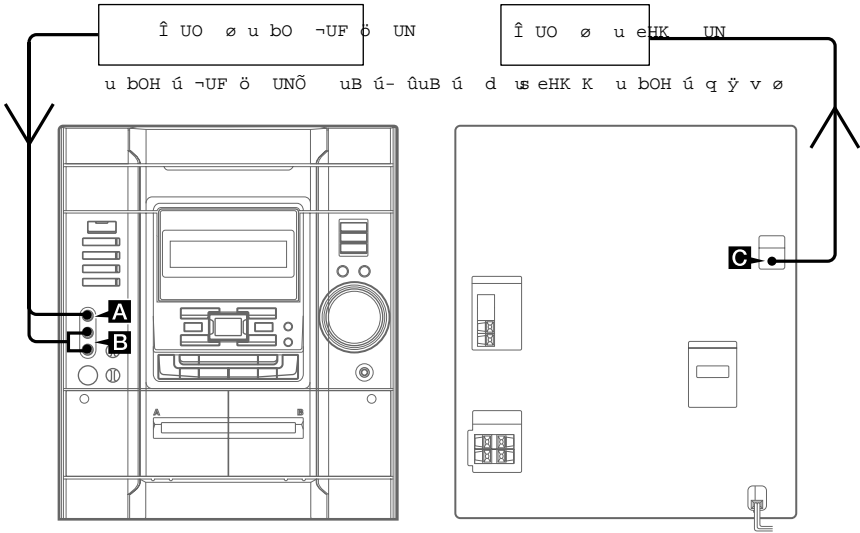

u bOH ú -UF ö UN

Ë UN q l WI d*ú qOGA ú ûúÿU ø l ú ËW UO ø eN ö

ú ûÿ uÿ*ú

W UO

ûUE

GAME INPUT (VIDEO) f I **A**

U úñø v u eHK ú W U vK u bOH ú -UF ö UN u ÿ dNE d b qO u 'o d dO Û u
ðH u UEM ú UNö u bOH ú d qO u 'o d dO Û u
úu úúdo Q q ö s "úuW ú dQ' dH*ø ø Ëf I*ú úc v ø í UO ú u l

GAME INPUT (AUDIO) f U **B**

Û UEM ú qOGA r Û GAME GCGUIXø * Ûñøø UNö úuB ú d qO u 'WI d dO Û úu
v ø úu*ú u GAME ø Û WHO u ú u UL ú pMJ1 czbF Ëf UI*ú c v ø í U
Û GAME EQ GAME EQ GAME EQ Û WHO u ú u Ëf UEM ú c s úuB
Û GAME EQ v ø ZUIK úu*ú u -

VIDEO OUT f I **C**

ú c v ø u eHK K u bOH ú q ý qO u Ëf I*ú