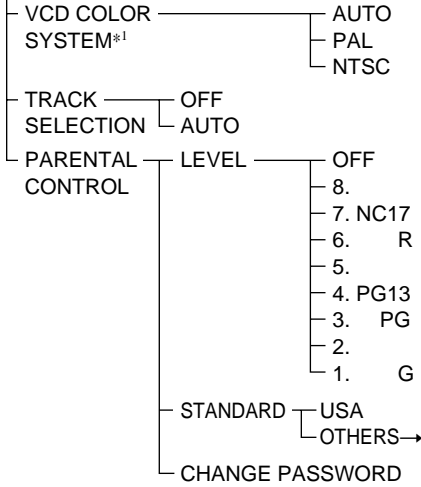

fiw ON · W U w WO U · y u
fiwF · u · dF · s W{LdF* · y u M · VO

CUSTOM