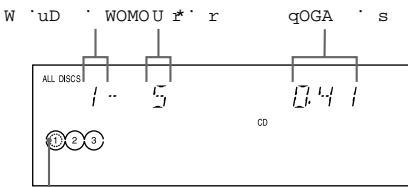

CD W 'uD - qOGA bM