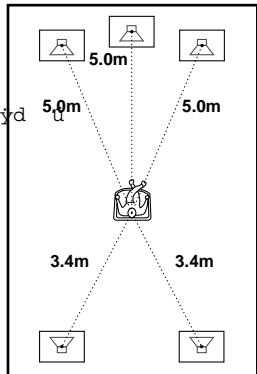

l u s WO U _ú W UL **FRONT** • j { sJ1 ó
Pd \ U d q d d v ø \ã s UL ú
d d Ð\ v vD u ú **CENTER** ú•p d% sJ1 ó
\ U b q úd0 WO U _ú ÚU UL ú s UL ú l u s

'l U ũ úU UL ú úU O

REAR

Pd \ U b q úd0 WO U _ú ÚU UL ú s UL ú l u
Pd \ U b q úd0 WO U _ú ÚU UL ú s UL ú l u
Pd \ U b q úd0 WO U _ú ÚU UL ú s UL ú l u

SUBWOOFER

MOE(úB ú LDIM ũM UO ú bM
W U vK WOHK)ú -ò WO U _ú ÚU UL ú s q l{- b W U w
s WO U _ú ÚU UL ú s bF ò W U vK WOHK)ú ÚU UL ú l c
Pd \ U b q úd0 WO U _ú ÚU UL ú s UL ú l u

YES •

MHC-RV600 `UM LEVEL ■

WLg j { s b Q PwK UL W UL q
W uN"ON" qOGA ú I"TEST TONE" U ú
Pj C ú WOKL

MHC-RV600 `UM DISTANCE ■

P5 u 5 W {u WOZúb ú W ON u
vD u ú W UL ú -u j { **CENTER** • ý dH ũ
P'q O ý Ð U b q+ú0 sũ q O ý ýũ
WOHK)ú ÚU UL ú -u j { **REAR** q O ý dH ũ
P'q O ý Ð U b q+ú0 sũ q O ý ýũ
UN -u j { ú ó" **SUBWOOFER** •
ũq O ý Ð ø q O ý Ð Ýũ w dH ú WCH M*ú úúýd u
P'q O ý Ð U b q úd0

UL ú l u - úU UL K WOZúb ú W U *
P U ý ò W {u

ji RV800D MHC-GX90D *

PúU UL ú p d% bM W ON ú W U w WLO