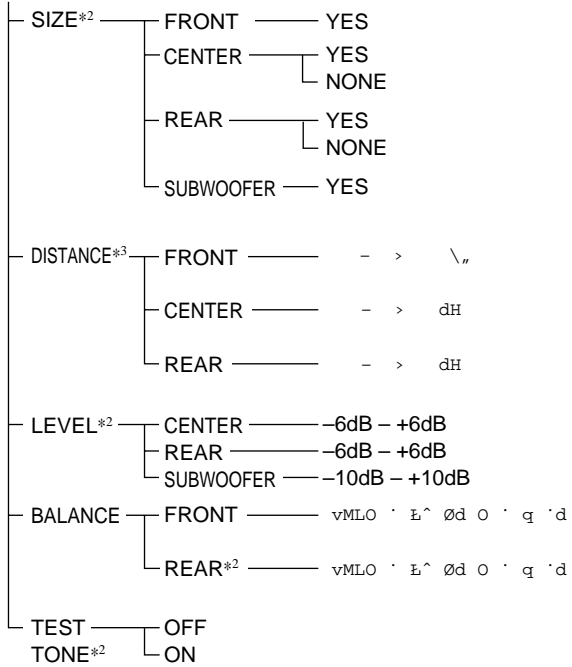

RESET

- YES

MHC-RV600D `UM !* U

SPEAKER *U UL ' WDISTANCE" uB **

UJ d _ hB<' q OSdKW UA ' wK dF ' '{u
 f UI* dF Ød _ ' * 'u** fiW eOK\$ 'E W d *' f
 fijI W d **