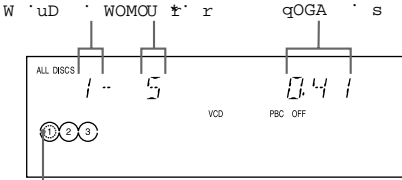

VIDEO CD W 'uD - qOGA bM

e : jG { - <WO U { - 'U 'uD -
WOMO DISC SKIP/EX-CHANGE