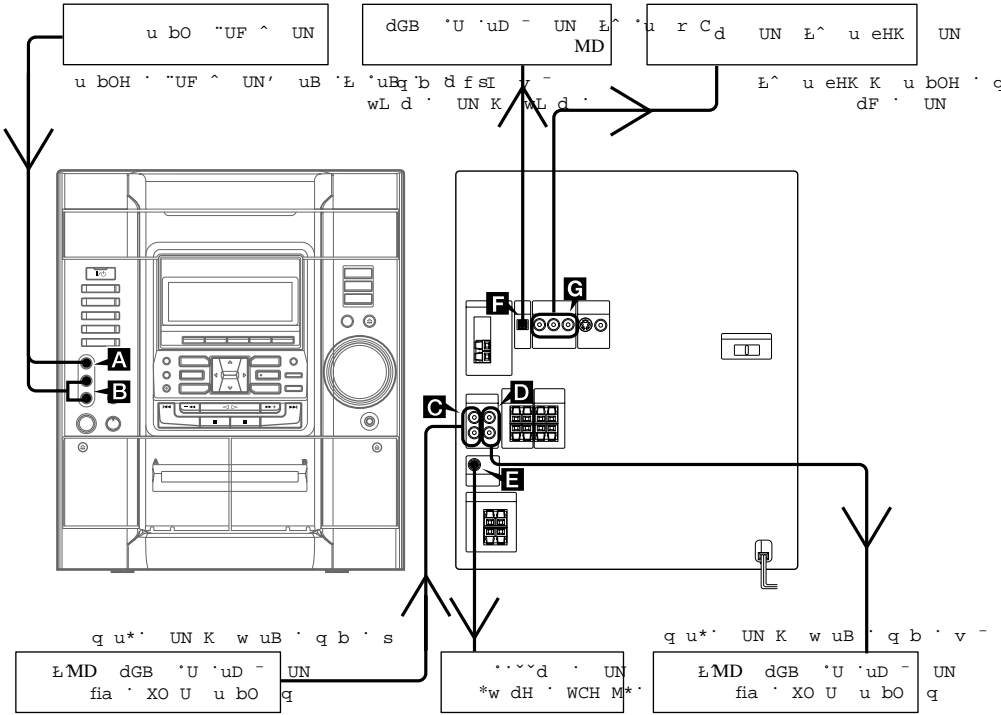

fi UN q l WI d** qOGA . . . ^ U - l . fiW UO - eN ^

jIRV600D MHC-RV900D *

VIDEO INPUT f IA

“u bOH . . .UF ^”h W uI bOH . . .UF ^*uB U IUN’ u bOH . . d qO u ‘o d dO a v
^UB l u bOH . .UF l^uL^jK W H w fif H* . . c v - E UO . . u l
“UF _ WO uB . . .d R* q “0g _ “WBH” w
fiu bOH .

AUDIO INPUT f UB

U - - v u eHK . W U vK u bOH . .UF ^ UN u dne b
fbH u UN’ UN’ uB . d qO u ‘WI d dO a WO u
< UN’ qOGA r < GAME uI jGUM XL - - p - bF pMJ1 fif UI* . c v - E UO
v - ‘u* u GAME a E WHO u . u L v - UL fi UN’ . c s uB
fiUI U U < GAME EQ a fGAME e jG{ - <u bOH . .UF ^ UN’
v - WHO u . u < GAME qOGAXDCUM ^ -
U < d GAME EQ vOZUIK ‘GAMEu L
fiUI U