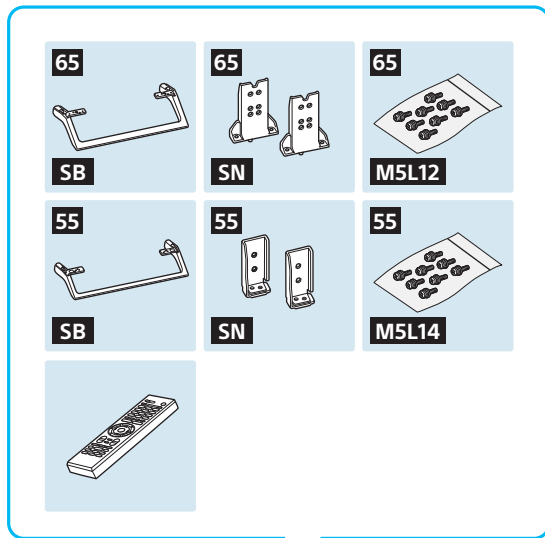

Setup Guide

GB	Setup Guide	RU	Руководство по установке
CS	設定指南	TH	คู่มือการตั้งค่า
CT	安裝指南	ID	Panduan Pemasangan
VN	Hướng dẫn cài đặt	AR	دليل الإعداد
FR	Guide d'installation	PR	راهنمای نصب

BRAVIA

KD-65X7007E / 65X7002E / 65X7000E /
KD-55X7007E / 55X7002E / 55X7000E

Operating Instructions / 使用说明书 / 使用説明書 / Hướng dẫn Vận hành /
Mode d'emploi / Инструкция по эксплуатации / คู่มือการใช้งาน /
Petunjuk pengoperasian / دستورات عمل های عملکرد / تعليمات التشغيل

1

65
55

2

3

4 65

55

5

6 65

55

7 65

55