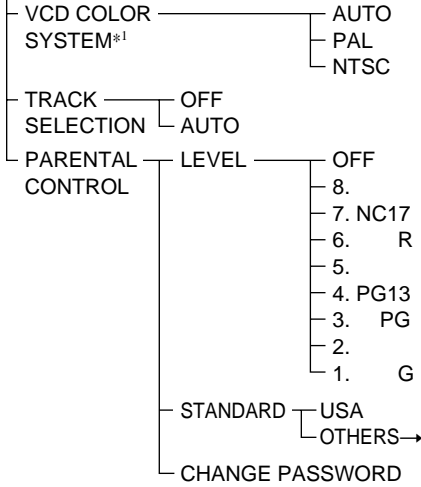

fiw ON · W U w WO U · y u
fiwF · u · dF · s W { L d F * · y u M · V O

CUSTOM