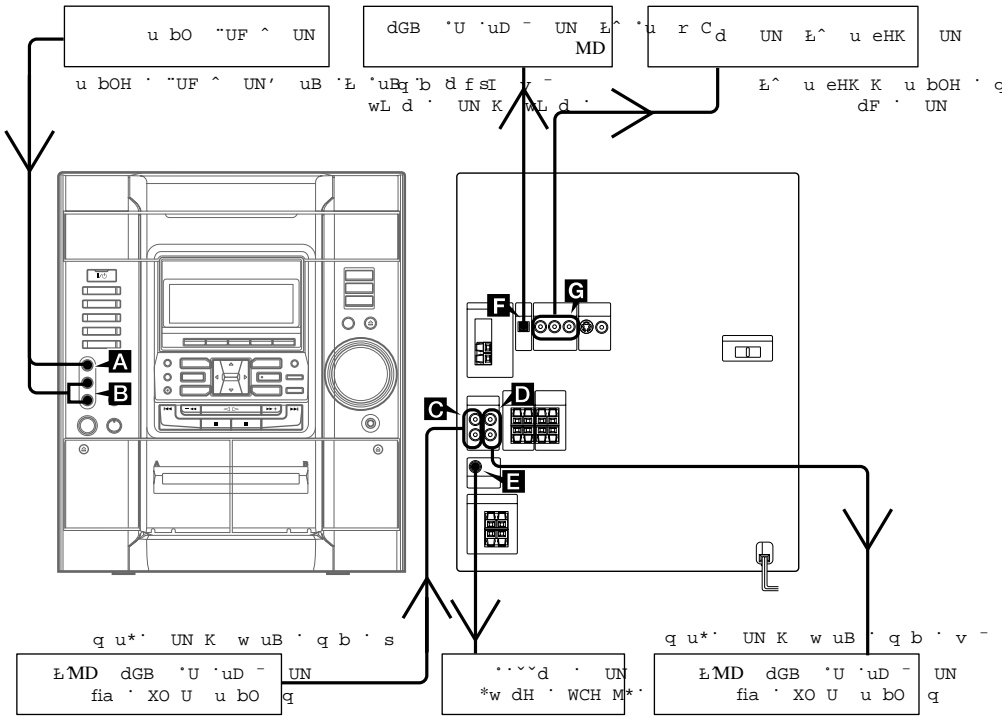

fi UN q l WI d** qOGA . . . U - l . fiW UO - eN ^

ji RV600D/RV600DJ MHC-RV900D *

VIDEO INPUT f IA

“u BOH : “UF ^”h W uI BOH : “UF ^”uB U IUN’ u BOH : d qO u ‘od do a v
UB l u BOH : “UF1^”uL jk W H w fif H* : c v - E UO : u l
“UF _ WO uB : “d R* q “0g _ “WBH” w

AUDIO INPUT f UB

U - v u eHK W U vK u BOH : “UF ^ UN u dne b
fBH u UN’ UN’ uB d qO u ‘WI d do a WO u
< UN’ qOGA r < GAME uI jGUM XL - p - bF pMJ1 fif UI* : c v - E UO
v - u* u GAME a E WHO u : u L v - UL fi UN’ : c s uB
fifi U U < GAME EQ a fIGAME e jG{ - < u BOH : “UF ^ UN’
v - WHO u : u < GAME qOGAXDCUM ^
U < d GAME EQ v zUIK ‘GAME u L
fifi U