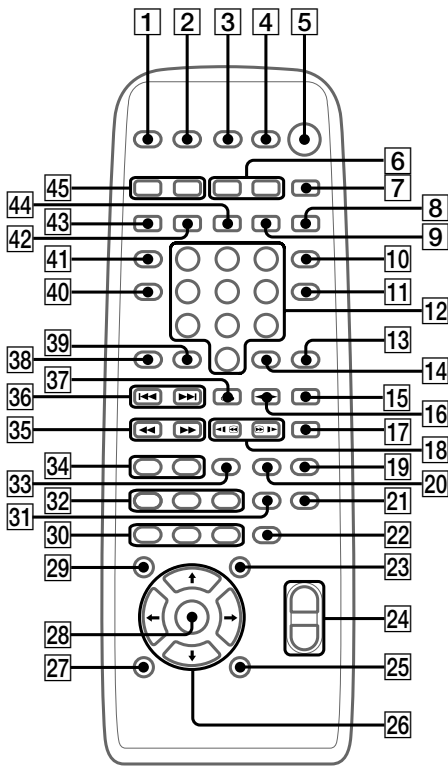

· _ n L

eb ^ VO d

1. **5** 'W **15** ■
2. **16** ◀ ▶
3. **17** ||
4. **26** ↑/↓/←/→
5. **35** ◀ ▶
6. **35** ▶▶
7. **36** ◀◀
8. **36** ▶▶▶
9. **39** * > 10
10. **CE - N**
11. ' + • < **36** NEXT
    - ' + † **22** P FILE
    - ' . " < † - < **41** PLAY MODE
    - ' . . . < **36** PRESET +/-
    - ' + • < **36** PREV
    - ' + † **40** REPEAT
    - ' . - < † " **37** RETURN ↺
    - ' - " **48** SCAN/SLOW ◀ (S) / ▶ (S)
    - ' " **51** SLEEP
    - ' + † **49** SUBTITLE
    - ' + † **32** SURROUND
    - ' . , < **44** TAPE
    - ' . . . < **42** TUNER/BAND
    - ' . < **35** TUNING +/-
    - ' - **4** TV I/O
    - ' - **45** TV CH +/-
    - ' - **7** TV/VIDEO
    - ' - **6** TV VOL +/-
    - ' " < † **24** VOL +/-
    - < . < † " < **12** WOL- ⏰
12. fiWHO L t fo* e . ' c

1. **M - A**
2. ' + † ◀ + † **29** **23** ALBUM +/-
   - ' . • **21** AMP MENU
   - ' + † **20** ANGLE
   - ' + † **33** AUDIO
   - ' + - < † < **14** CLEAR
   - **2** CLOCK/TIMER SELECT
   - < < **3** CLOCK/TIMER SET
   - ' + † < † **27** **25** DISC +/-
   - ' < . < < **11** DISPLAY
   - < † , < † < † ◀ + † ◀ **43** DVD
   - ' . " < . , < †
   - < † < † < **13** DVD DISPLAY
   - ' < - < † , < † < †
   - ' + † **34** DVD MENU
   - ' . < † † **38** DVD SETUP
   - ' + † **34** DVD TOP MENU
   - ' + † < **32** EFFECT ON/OFF
   - < † < † - < † < - , < - ◀ **28** ENTER
   - < † ◀ + † ◀ † < † † < † < † < † ◀ + †
   - < † < < " < ◀ ◀ + † < † < †
   - ' ◀ - < **8** GAME
   - ' - **30** GAME EQ
   - ' ◀ **10** GAME MIXING
   - ' - **32** GROOVE
   - ' + † **9** MD (VIDEO)
   - ' - **30** MOVIE EQ
   - **31** *MULTI ROOM
   - ' - **30** MUSIC EQ