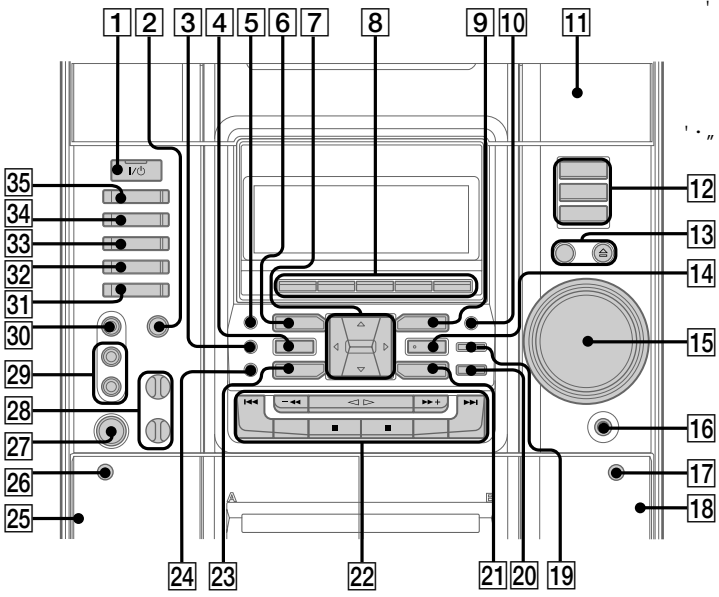

WO Ozd ° b u

° _ n °

° b ^ VO d

1 'W t/d

E - R

P - A

- 7 ▲▼/◀▶
- 13 OPEN/CLOSE ▲
- 17 B UN▲ PUSH
- 22 -◀▶/▶+
- 22 ◀▶
- 22 ◀▶▶
- 22 ■
- 22 ■
- 26 A UN▲ PUSH

- 20 REC PAUSE/START
- 8 REPEAT
- 5 *SURROUND
- 33 TAPE A/B
- 8 TUNER MEMORY
- 34 TUNER/BAND
- 32 **VIDEO (MD)
- 28 *-LEVEL
- VOLUME uB ° Øu w rJ
- 15 ††
- 28 **MIC LEVEL
- 25 A UN °
- 18 B, UN °
- 11 ° U ° ud WOMO
- 29 AUDIO f UI
- 16 PHONES f I
- 27 **MIC u EdJO* f I
- 30 VIDEO u bO f I

- 22 ALBUM+/-
- 19 CD SYNC
- 8 DIRECTION
- 12 DISC 1-3
- 13 DISC SKIP/EX-CHANGE
- 8 DISPLAY
- 35 DVD
- 10 DVD DISPLAY
- 8 DVD MENU
- 8 DVD TOP MENU
- 4 EFFECT ON/OFF
- 14 ENTER
- 8 FM MODE
- 31 GAME
- 23 GAME EQ
- 24 GAME MIXING
- 3 GROOVE
- 2 *-KARAOKE PON
- 32 **MD (VIDEO)
- 9 MOVIE EQ
- 6 MUSIC EQ
- 21 P FILE
- 8 PLAY MODE
- 8 *PTY

q ~u* ° MHC-RV900D*
E WOMO ° UJ d _ hb<
q ~u* ° RV600D/RV600DJ
jI WOMO ° UJ d _ hb<
MHC-GX90D ° UM* U
E MHC-RV900D*
jI RV600D/RV600DJ
jI w E _ ° q ~u*
jI MHC-RV600D/RV600DJ *
jI MHC-GX90D**