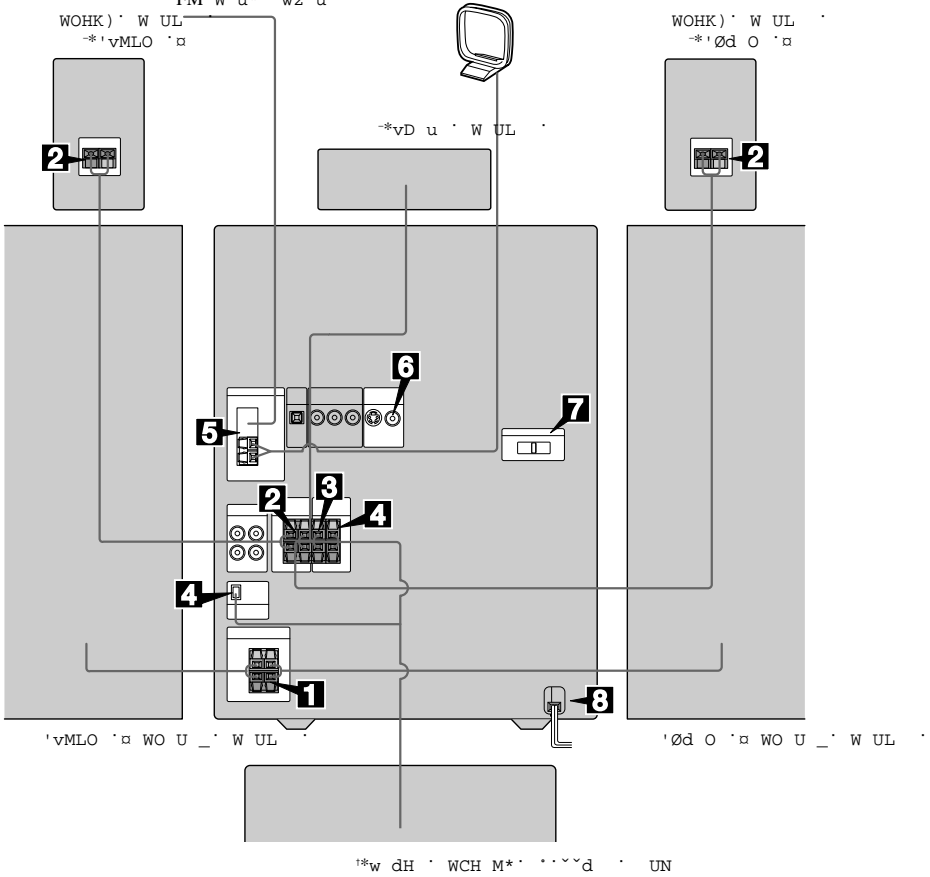

fiWI d* ' *UO ULJ 'E a _' U 9 vI 1 WOUU VO 'dJOKLF ' .

AM W uLK wIK(' wz'uN ' .

FM W u** wz'u
WOHK) ' W UL
-*'vMLO ' □

WOHK) ' W UL
-*'Ød o ' □

MHC-RV600D/RV600DJ `UM-* U
jI RV800D MHC-GX90D!*